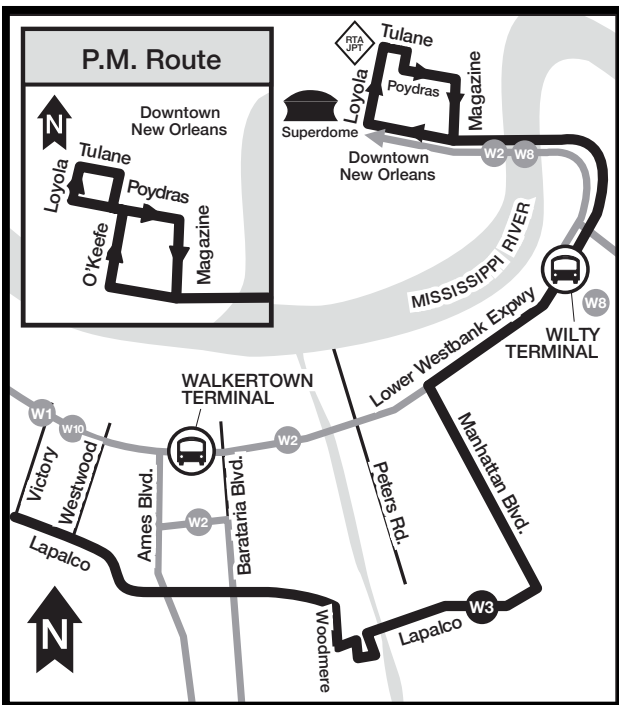

INBOUND / ENTRANTE						OUTBOUND / SALIENTE					
Lapalco & Victory	Lapalco & Barataria	Manhattan & Lapalco	Arrive Wilty Terminal	Leave Wilty Terminal	Arrive Loyala Tulane	Leave Loyala Tulane	Arrive Wilty Terminal	Leave Wilty Terminal	Manhattan & Lapalco	Lapalco & Barataria	Lapalco & Victory
-	-	-	-	7:00 AM	7:17 AM	7:17 AM	7:36 AM	7:40 AM	7:48 AM	8:13 AM	8:20 AM
7:35 AM	7:42 AM	7:53 AM	8:17 AM	8:20 AM	8:37 AM	8:37 AM	8:56 AM	9:00 AM	9:08 AM	9:33 AM	9:40 AM
8:30 AM	8:37 AM	8:48 AM	9:12 AM	9:20 AM	9:37 AM	9:37 AM	9:56 AM	10:02 AM	10:10 AM	10:35 AM	10:42 AM
9:45 AM	9:52 AM	10:03 AM	10:27 AM	10:33 AM	10:50 AM	10:50 AM	11:09 AM	11:12 AM	11:20 AM	11:45 AM	11:52 AM
10:48 AM	10:55 AM	11:06 AM	11:30 AM	11:35 AM	11:52 AM	11:55 AM	12:14 PM	12:22 PM	12:30 PM	12:55 PM	1:02 PM
11:58 AM	12:05 PM	12:16 PM	12:40 PM	12:50 PM	1:07 PM	1:07 PM	1:26 PM	1:32 PM	1:40 PM	2:05 PM	2:12 PM
1:08 PM	1:15 PM	1:26 PM	1:50 PM	2:00 PM	2:17 PM	2:17 PM	2:36 PM	2:42 PM	2:50 PM	3:15 PM	3:22 PM
2:18 PM	2:25 PM	2:36 PM	3:00 PM	3:10 PM	3:27 PM	3:27 PM	3:46 PM	3:52 PM	4:00 PM	4:25 PM	4:32 PM
3:28 PM	3:35 PM	3:46 PM	4:10 PM	4:20 PM	4:37 PM	4:37 PM	4:56 PM	5:02 PM	5:10 PM	5:35 PM	5:42 PM
4:38 PM	4:45 PM	4:56 PM	5:20 PM	5:30 PM	5:47 PM	5:47 PM	6:06 PM	6:12 PM	6:20 PM	6:45 PM	6:52 PM
5:48 PM	5:55 PM	6:06 PM	6:30 PM	6:40 PM	6:57 PM	6:57 PM	7:16 PM	7:22 PM	7:30 PM	7:55 PM	8:02 PM
6:58 PM	7:05 PM	7:16 PM	7:40 PM	7:45 PM	8:02 PM	8:05 PM	8:24 PM	8:42 PM	8:50 PM	9:15 PM	9:22 PM
8:20 PM	8:27 PM	8:38 PM	9:02 PM	9:12 PM	9:29 PM	9:30 PM	9:49 PM	9:55 PM	10:03 PM	10:28 PM	10:35 PM