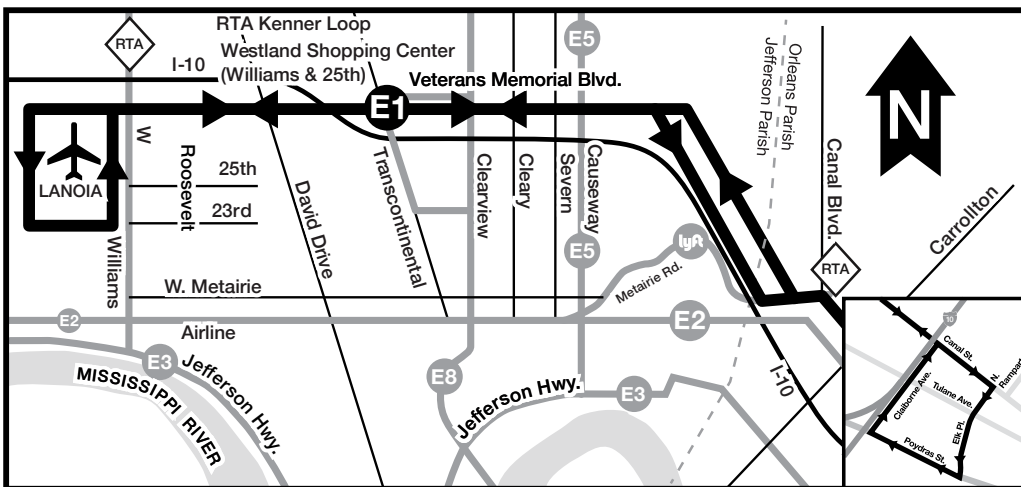

INBOUND / ENTRANTE					OUTBOUND / SALIENTE				
Airport	Clearview	Causeway	Metairie Rd	Elk/Canal	Elk/Canal	Metairie Rd	Causeway	Clearview	Airport
7:10 AM	7:31 AM	7:43 AM	7:54 AM	8:06 AM	8:07 AM	8:30 AM	8:40 AM	8:51 AM	9:09 AM
7:55 AM	8:16 AM	8:28 AM	8:39 AM	8:51 AM	8:52 AM	9:15 AM	9:25 AM	9:36 AM	9:54 AM
8:40 AM	9:01 AM	9:13 AM	9:24 AM	9:36 AM	9:37 AM	10:00 AM	10:10 AM	10:21 AM	10:39 AM
9:25 AM	9:46 AM	9:58 AM	10:09 AM	10:21 AM	10:22 AM	10:45 AM	10:55 AM	11:06 AM	11:24 AM
10:10 AM	10:31 AM	10:43 AM	10:54 AM	11:06 AM	11:07 AM	11:30 AM	11:40 AM	11:51 AM	12:09 PM
10:55 AM	11:16 AM	11:28 AM	11:39 AM	11:51 AM	11:52 AM	12:15 PM	12:25 PM	12:36 PM	12:54 PM
11:40 AM	12:01 PM	12:13 PM	12:24 PM	12:36 PM	12:37 PM	1:00 PM	1:10 PM	1:21 PM	1:39 PM
12:25 PM	12:46 PM	12:58 PM	1:09 PM	1:21 PM	1:22 PM	1:45 PM	1:55 PM	2:06 PM	2:24 PM
1:10 PM	1:31 PM	1:43 PM	1:54 PM	2:06 PM	2:07 PM	2:30 PM	2:40 PM	2:51 PM	3:09 PM
1:55 PM	2:16 PM	2:28 PM	2:39 PM	2:51 PM	2:52 PM	3:15 PM	3:25 PM	3:36 PM	3:54 PM
2:40 PM	3:01 PM	3:13 PM	3:24 PM	3:36 PM	3:37 PM	4:00 PM	4:10 PM	4:21 PM	4:39 PM
3:25 PM	3:46 PM	3:58 PM	4:09 PM	4:21 PM	4:22 PM	4:45 PM	4:55 PM	5:06 PM	5:24 PM
4:10 PM	4:31 PM	4:43 PM	4:54 PM	5:06 PM	5:07 PM	5:30 PM	5:40 PM	5:51 PM	6:09 PM
4:55 PM	5:16 PM	5:28 PM	5:39 PM	5:51 PM	5:52 PM	6:15 PM	6:25 PM	6:36 PM	6:54 PM
5:40 PM	6:01 PM	6:13 PM	6:24 PM	6:36 PM	6:37 PM	7:00 PM	7:10 PM	7:21 PM	7:39 PM
6:25 PM	6:46 PM	6:58 PM	7:09 PM	7:21 PM	7:22 PM	7:45 PM	7:55 PM	8:06 PM	8:24 PM
7:10 PM	7:31 PM	7:43 PM	7:54 PM	8:06 PM	8:07 PM	8:30 PM	8:40 PM	8:51 PM	9:09 PM
7:55 PM	8:16 PM	8:28 PM	8:39 PM	8:51 PM	8:52 PM	9:15 PM	9:25 PM	9:36 PM	9:54 PM
8:40 PM	9:01 PM	9:13 PM	9:24 PM	9:36 PM	9:37 PM	10:00 PM	10:10 PM	10:21 PM	10:39 PM