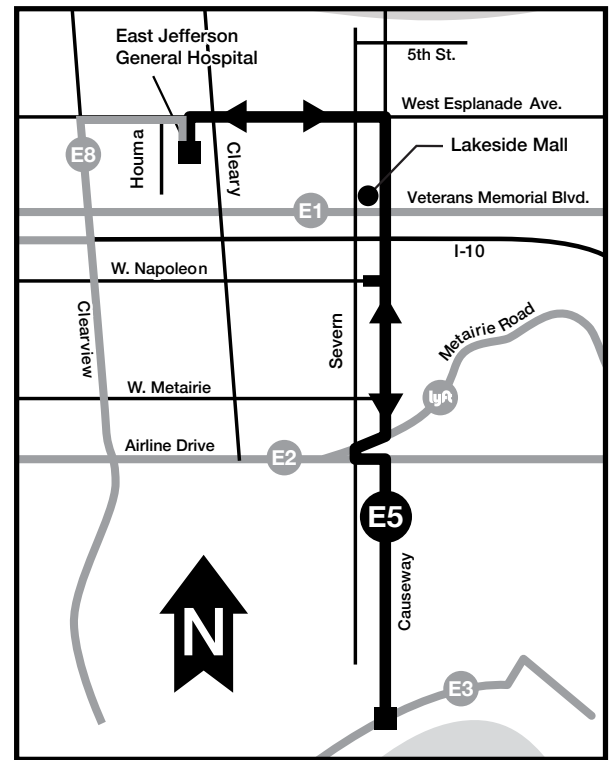

E5 Causeway

Monday-Friday (Lunes-Viernes)

INBOUND / ENTRANTE		OUTBOUND / SALIENTE		
Leave Causeway & Jefferson Hwy	Lakeside Mall	E. Jefferson Hospital	Lakeside Mall	Arrive Causeway & Jefferson Hwy
6:30 AM	6:43 AM	7:05 AM	7:15 AM	7:30 AM
7:05 AM	7:18 AM	7:35 AM	7:45 AM	8:00 AM
7:35 AM	7:48 AM	8:05 AM	8:15 AM	8:30 AM
8:05 AM	8:18 AM	8:40 AM	8:50 AM	9:05 AM
8:35 AM	8:48 AM	9:05 AM	9:15 AM	9:30 AM
9:05 AM	9:18 AM	9:35 AM	9:45 AM	10:00 AM
9:35 AM	9:48 AM	10:05 AM	10:15 AM	10:30 AM
10:05 AM	10:18 AM	10:35 AM	10:45 AM	11:00 AM
11:05 AM	11:18 AM	11:35 AM	11:45 AM	12:00 PM
12:05 PM	12:18 PM	12:35 PM	12:45 PM	1:00 PM
1:05 PM	1:18 PM	1:35 PM	1:45 PM	2:00 PM
2:05 PM	2:18 PM	2:35 PM	2:45 PM	3:00 PM
3:05 PM	3:18 PM	3:35 PM	3:45 PM	4:00 PM
3:35 PM	3:48 PM	4:05 PM	4:15 PM	4:30 PM
4:05 PM	4:18 PM	4:35 PM	4:45 PM	5:00 PM
4:35 PM	4:48 PM	5:05 PM	5:15 PM	5:30 PM
5:05 PM	5:18 PM	5:35 PM	5:45 PM	6:00 PM
5:35 PM	5:48 PM	6:05 PM	6:15 PM	6:30 PM
6:05 PM	6:18 PM	6:35 PM	6:45 PM	7:00 PM
6:35 PM	6:48 PM	7:05 PM	7:15 PM	7:30 PM

Ruta: La ruta Causeway es una ruta norte-sur que se conecta con todas las rutas del Eastbank. Esta ruta va de Jefferson Highway, por Causeway Blvd. hasta West Esplanade y entonces hacia el oeste por West Esplanade hasta Houma Blvd en el Hospital East Jefferson.