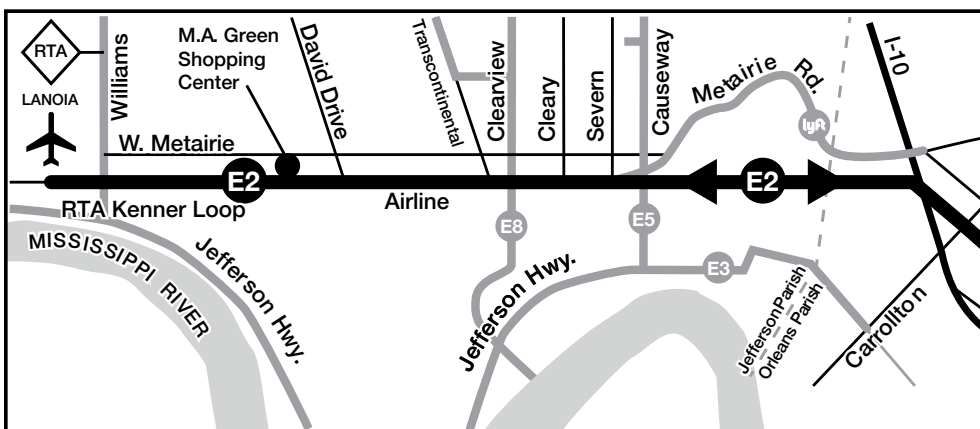

Ruta: La ruta Veterans-Airport conecta el Aeropuerto Internacional Louis Armstrong New Orleans en Kenner con la ciudad de New Orleans. La parada de autobús en el aeropuerto está ubicada en el nivel superior de la terminal de salidas en el pasillo central del carril exterior, más cercano a la salida. La ruta Veterans-Airport va desde el aeropuerto a lo largo de Veterans Boulevard y la autopista Pontchartrain Expressway hasta City Park Avenue en Nueva Orleans. Los pasajeros pueden conectarse a las rutas de la Autoridad de Tránsito Regional de Nueva Orleans (RTA) aquí. La ruta continúa hacia Canal St. y se dirige al centro de Nueva Orleans, deteniéndose solo en las principales intersecciones.

Route: The E2 Airline Drive route provides service along the Airline Drive corridor into the city of New Orleans. It provides service to downtown New Orleans along Tulane Avenue into the CBD.

Ruta: La ruta E2 Airline Drive brinda servicio a lo largo del corredor de Airline Drive hacia la ciudad de Nueva Orleans. Ofrece servicio al centro de Nueva Orleans a lo largo de Tulane Avenue hacia el CBD.

Route: The Kenner Local (E-3) follows the Mississippi River on Jefferson Hwy. from Kenner in Jefferson Parish to the intersection of Carrollton and Claiborne Avenues in New Orleans. Passengers can then take several RTA routes into New Orleans. (Contact the RTA for their current schedules or visit their website at norta.com.)

Ruta: La ruta de Metairie Road empieza en Severn y prosigue hacia el este en Metairie Road hasta la intersección de Canal Street y City Park Ave. Desde aquí, los pasajeros pueden tomar varias rutas a Nueva Orleans. (Póngase en contacto con RTA para obtener los horarios vigentes o visite su "website": norta.com.)