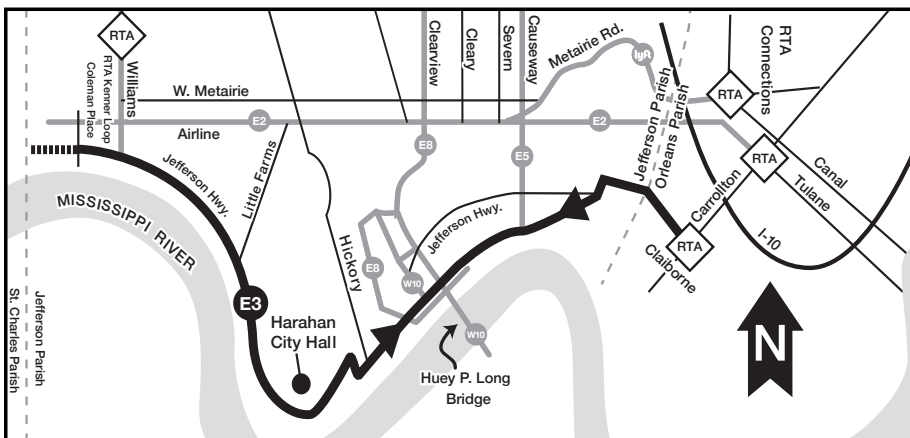

Route: The E2 Airline Drive route provides service along the Airline Drive corridor into the city of New Orleans. It provides service to downtown New Orleans along Tulane Avenue into the CBD.

Ruta: La ruta E2 Airline Drive brinda servicio a lo largo del corredor de Airline Drive hacia la ciudad de Nueva Orleans. Ofrece servicio al centro de Nueva Orleans a lo largo de Tulane Avenue hacia el CBD.

Route: The Kenner Local (E-3) follows the Mississippi River on Jefferson Hwy. from Kenner in Jefferson Parish to the intersection of Carrollton and Claiborne Avenues in New Orleans. Passengers can then take several RTA routes into New Orleans. (Contact the RTA for their current schedules or visit their website at norta.com.)

Ruta: El Kenner Local-E3 sigue al Río Mississippi por Jefferson Highway desde Kenner en Jefferson Parish hasta la intersección de Carrollton y Claiborne en New Orleans. Los pasajeros pueden tomar entonces varias rutas de RTA que operan en New Orleans. (Póngase en contacto con RTA para obtener los horarios vigentes o visite su "website": norta.com.)

Ruta: La ruta de Metairie Road empieza en Severn y prosigue hacia el este en Metairie Road hasta la intersección de Canal Street y City Park Ave. Desde aquí, los pasajeros pueden tomar varias rutas a Nueva Orleans. (Póngase en contacto con RTA para obtener los horarios vigentes o visite su "website": norta.com.)