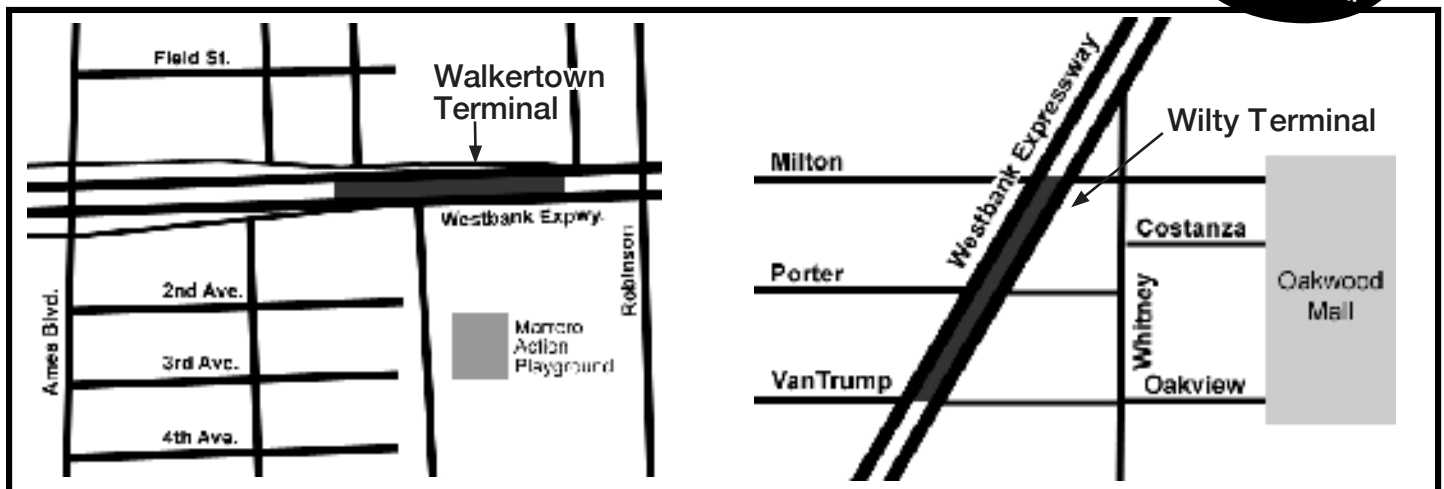

Did you know there are 2 bus terminals on the Westbank?

The Wilty and Walkertown Terminals serve Westbank bus routes. The Wilty Terminal is located under the Westbank Expressway at Van Trump. The Walkertown Terminal is located under the Westbank Expressway between Barataria Boulevard and Ames Boulevard. Both terminals provide sheltered waiting areas for passengers transferring between bus lines. Amenities include security, telephones, security lighting, and scheduling information. The terminals are fully accessible to persons with disabilities.

Both terminals provide **FREE** parking for park and ride patrons.

Buy your VIP pass at the Wilty Terminal!