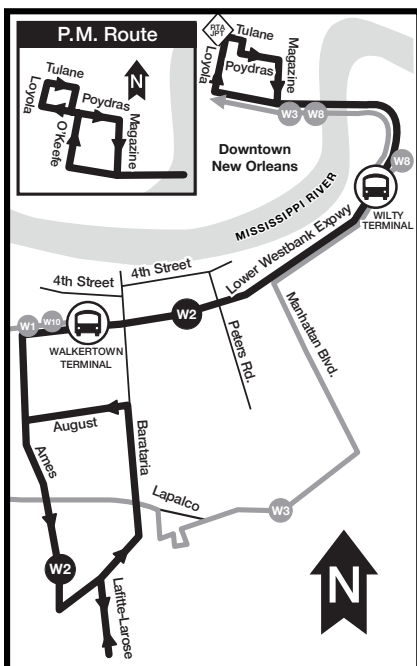

Route: The Westbank Expressway route provides service to and from both Westbank Terminals: Walkertown and Wilty. It connects with all Westbank routes and provides service to the New Orleans CBD. The W2 route also provides service between Walkertown Terminal and Lafitte-Larose Highway, traveling along Ames Blvd. to Lafitte-Larose Highway and returning on Barataria and August.

Ruta: La ruta Westbank Expressway (W2) ofrece servicio desde y hacia terminales de West bank: Walkertown y Wilty. La ruta W2 se conecta con todas las rutas de la Westbank y ofrece servicio a Orleans Distrito Central de Nuevo Comercio. La ruta W2 también ofrece servicio entre Terminal Walkertown y Lafitte-Larose Highway, viajando a lo largo de Ames Blvd a Lafitte-Larose Highway y regresando a lo largo de Barataria y August.