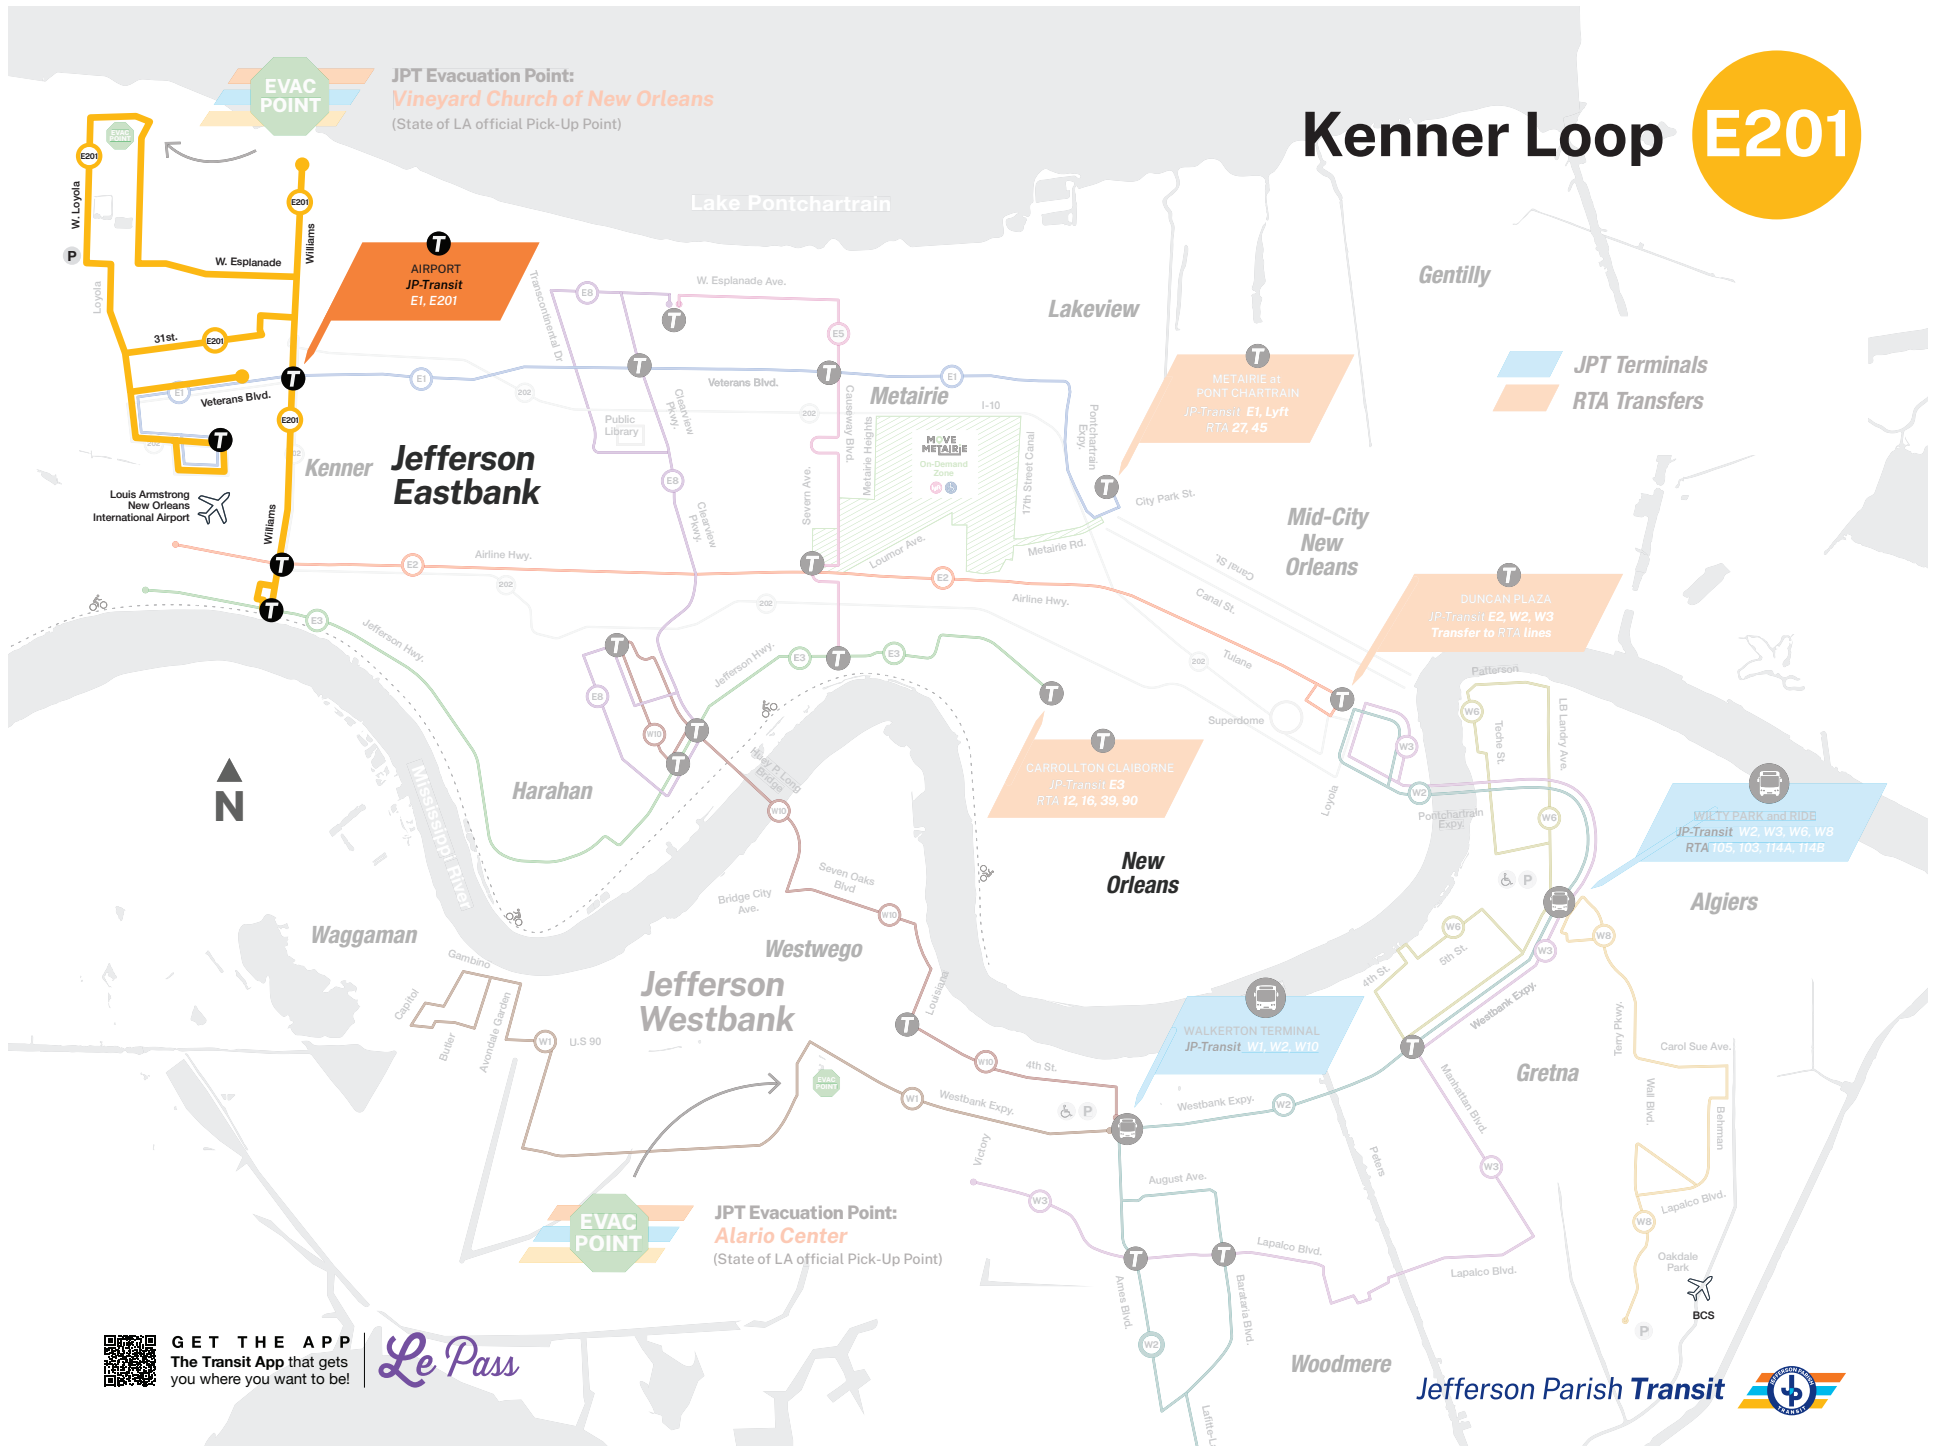

Kenner Loop E201

EVAC POINT

JPT Evacuation Point:
Vineyard Church of New Orleans
(State of LA official Pick-Up Point)

JPT Terminals
RTA Transfers

EVAC POINT

JPT Evacuation Point:
Alario Center
(State of LA official Pick-Up Point)

GET THE APP
The Transit App that gets you where you want to be!